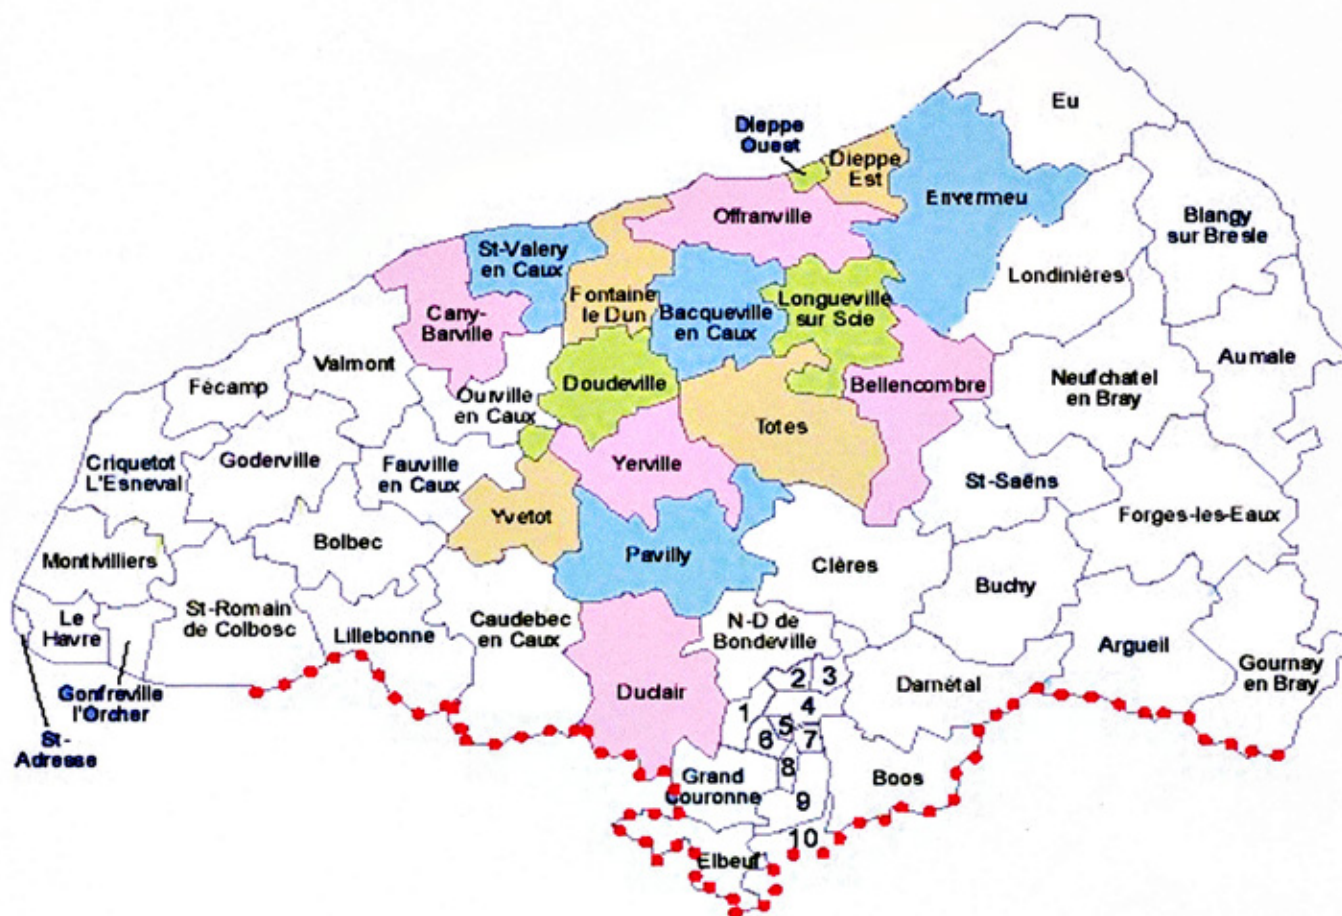

Le secteur d'activité du Cercle Généalogique du Pays de Caux Seine-Maritime

Le Cercle du Pays de Caux se consacre aux dépouillements des registres de 15 cantons situés entre Duclair, Yvetot, Cany-Barville, Dieppe et Bellencombres.

Cette année, plusieurs cantons sont entièrement dépouillés en ce qui concerne le relevé des mariages, ce qui a permis l'édition de plusieurs tables cantonales non filiatives : Bacqueville, Cany-Barville, Doudeville, Fontaine-le-Dun, Pavilly, St Valéry-en-Caux, Yerville et Yvetot.

Devant l'avancée des travaux, il a donc été décidé d'entamer le relevé des communes des cantons Bellencombres, d'Envermeu et de Duclair.

Pour les volontaires, les futurs relevés porteront sur le relevé des mariages des années 1792 à 1832 pour les communes pour lesquelles cela n'avait pas été effectué, le relevé des mariages, sans filiation, jusqu'en 1900, ainsi que les relevés des baptêmes et sépultures de notre secteur d'étude.